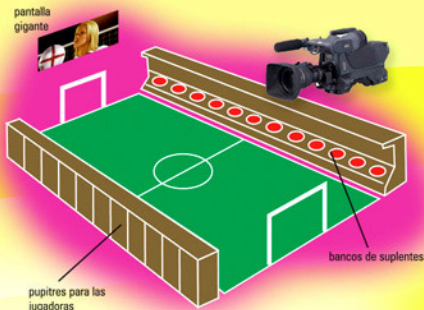

Fútbol Mamita!

Un formato novedoso donde mediante concursos y actividades deportivas, un hombre y una mujer se proponen ser los mejores. Ella jugando al fútbol, y él ayudándola. Un programa con un gran dinamismo, y una original propuesta de televisación. Las mujeres más lindas, que por momentos son rivales y en otros momentos son un equipo que tratarán de evitar la eliminación del programa a través del voto telefónico. Las más lindas deberán aprender... o durarán muy poco...

El programa

Se divide en 3 bloques. En el primero hay un novedoso juego de preguntas relacionadas con el fútbol, donde el hombre sólo puede ayudar, y las mujeres deben arreglárselas para responder correctamente.

En el bloque dos, hay lanzamientos de penales, jueguitos con la pelota, mucha diversión, y quienes pierdan disputarán un partido para evitar la sentencia al voto telefónico.

En el bloque tres, es el partido de fútbol, 2 tiempos de 5' cada uno, con los hombres dirigiendo a las mujeres. Se juega de 3 contra 3 y las tres participantes que pierden van al voto telefónico, y luego, durante la semana la gente decide quien sigue en el ciclo.

El escenario

El escenario es una mini cancha con 12 bancos de suplentes en todo un lateral, mientras que en el otro se ubican los 12 pupitres donde se harán las preguntas. Detrás de los bancos de suplentes se ubicarán fanáticos en una tribuna. Arriba de uno de los arcos habrá un tablero gigante que emitirá imágenes y textos. La transmisión de todo el programa se realizará con cámaras desde todos los ángulos tal cual sucede en un partido de fútbol (cámaras steadycam y grúas).