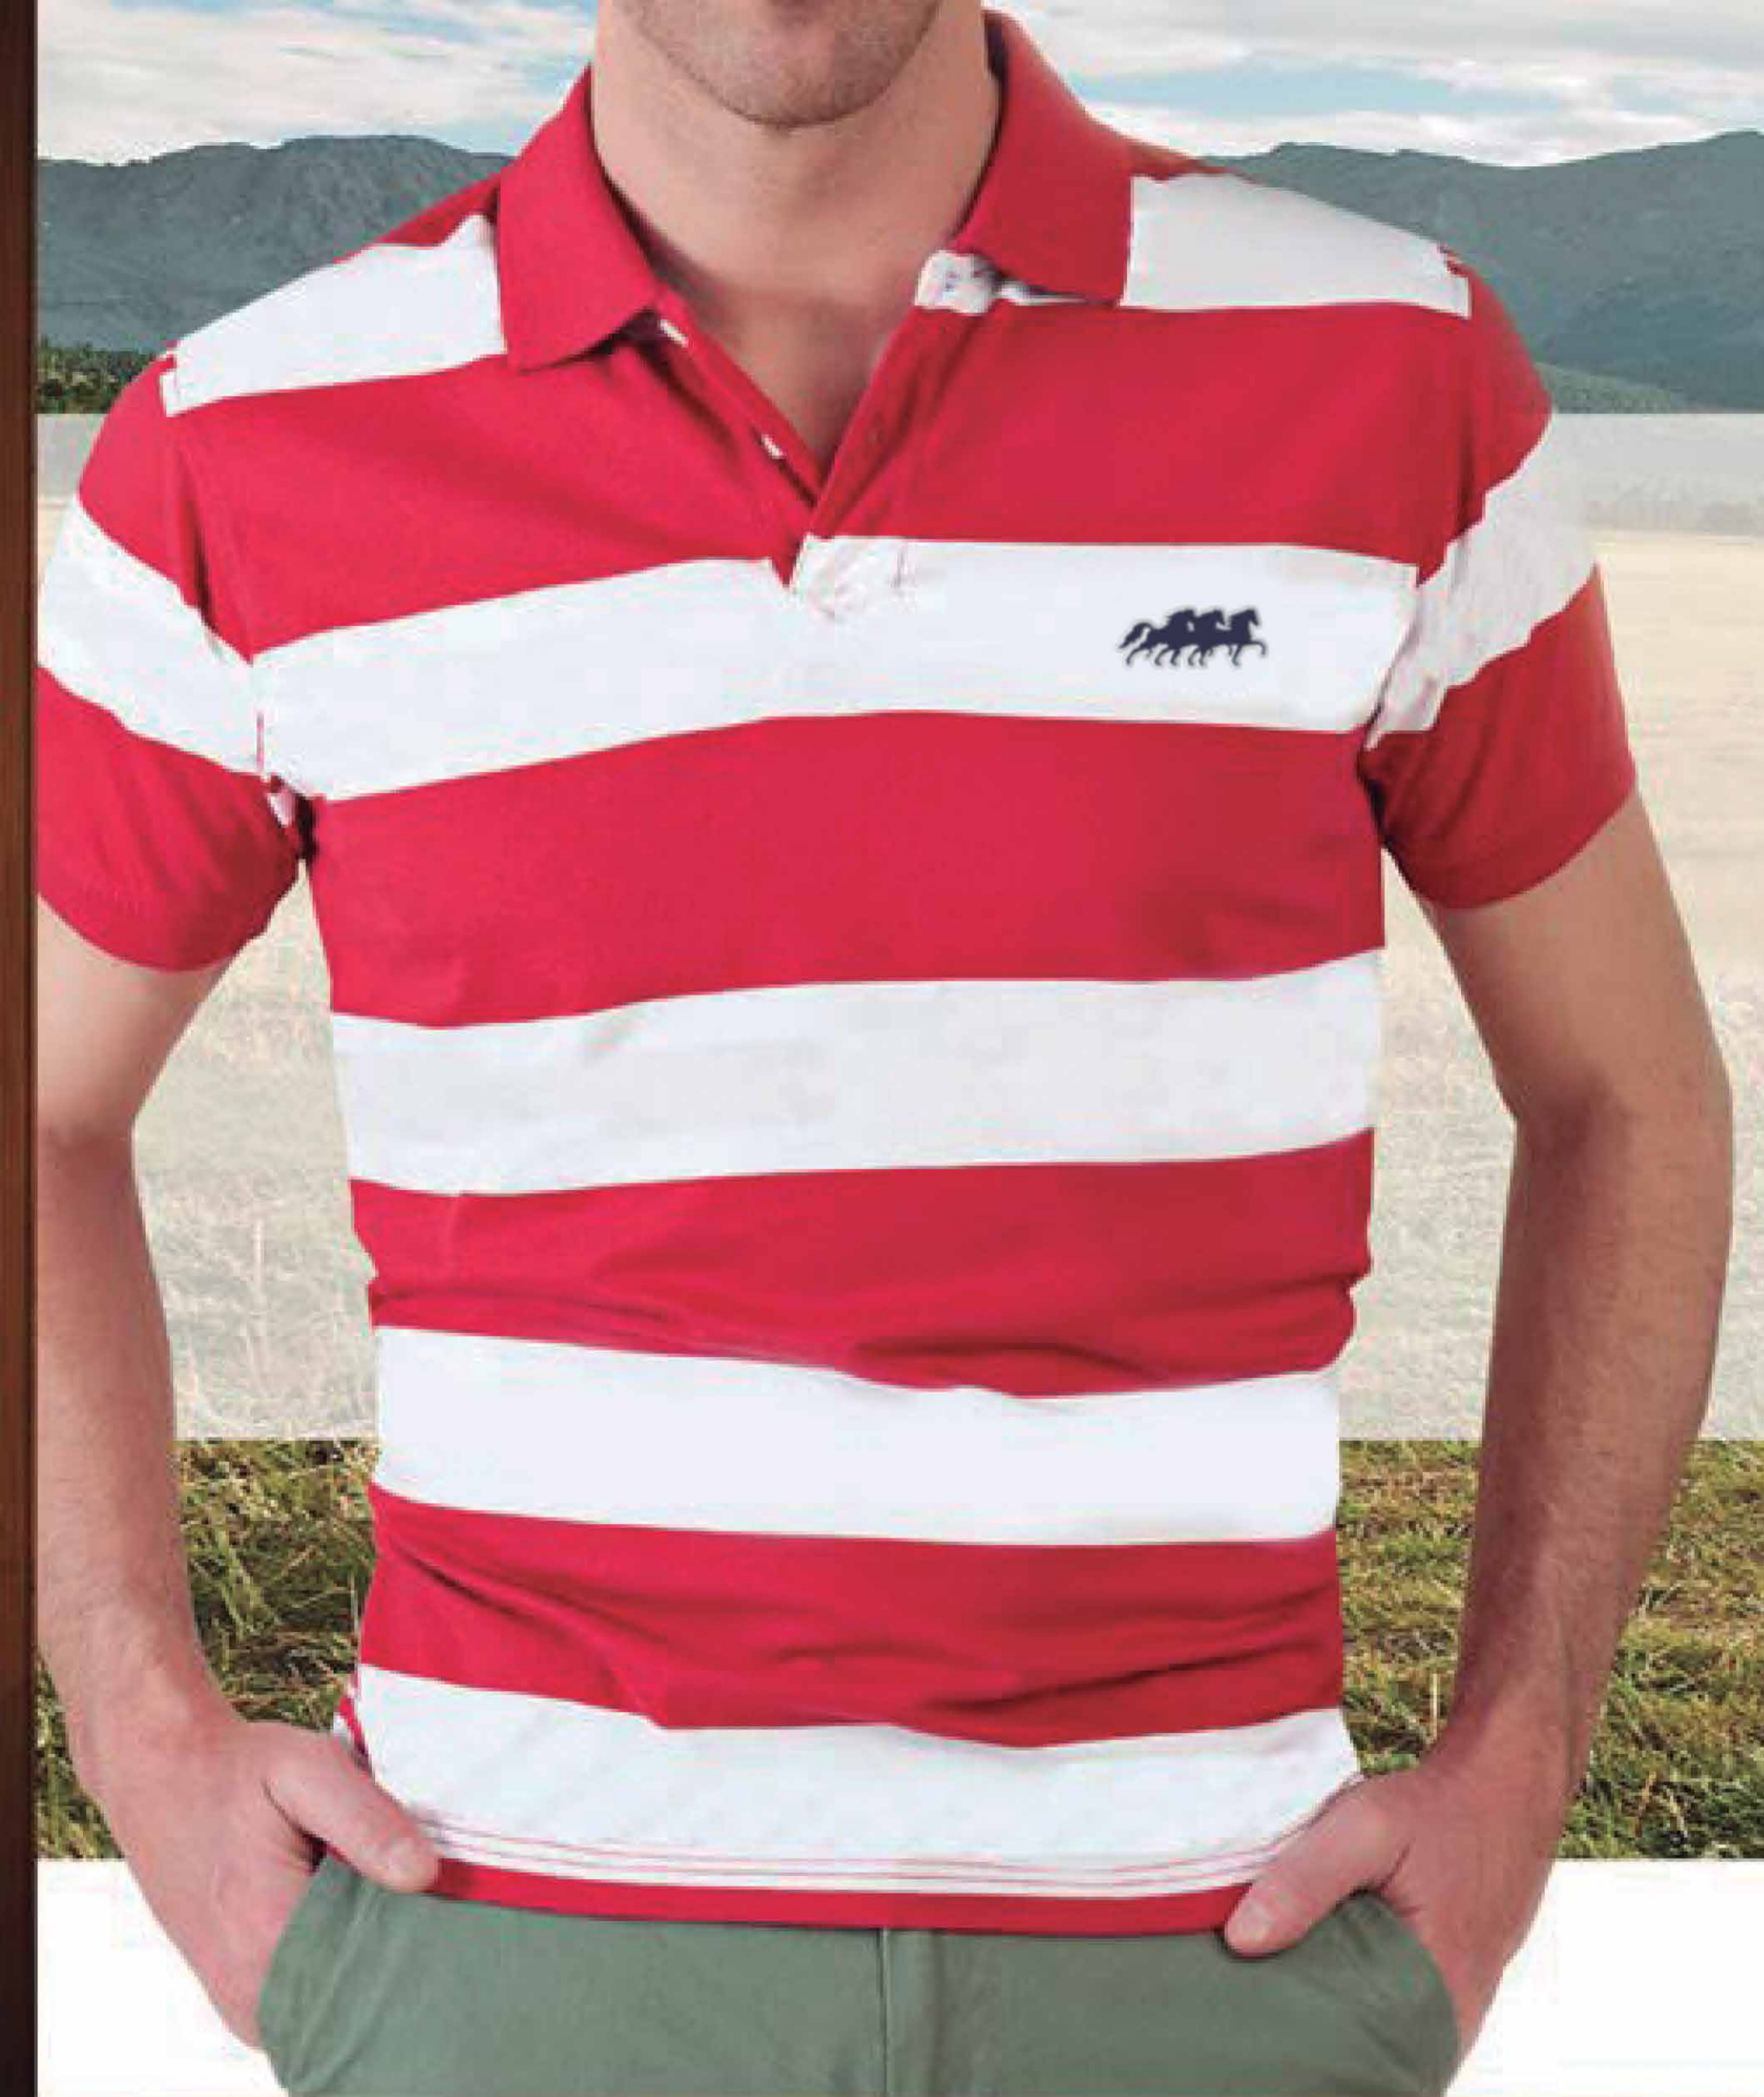

Santa Fe Polo
Polo

SFLP002